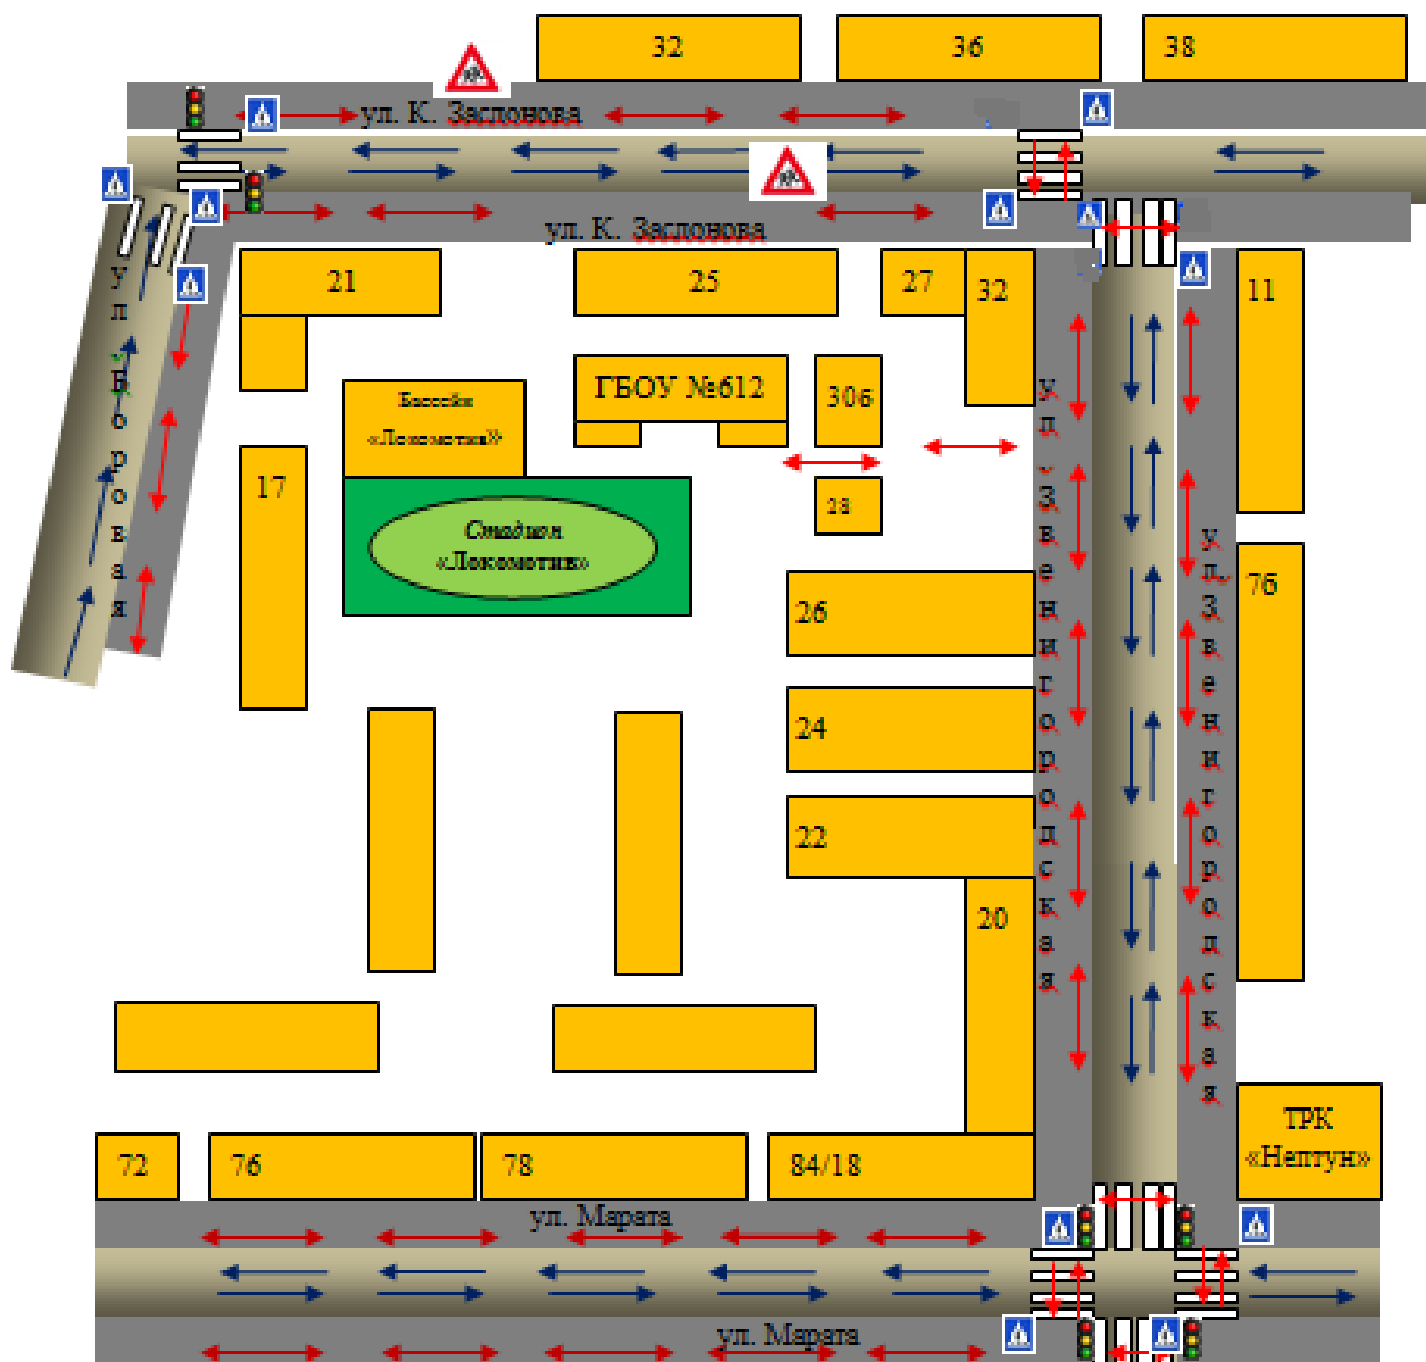

Схема организации дорожного движения в непосредственной близости от ОУ с размещением знаков ПДД

- жилая застройка

- тротуар

- проезжая часть

← - движение учеников в (из) образовательного

→ - движение транспортных средств учреждения